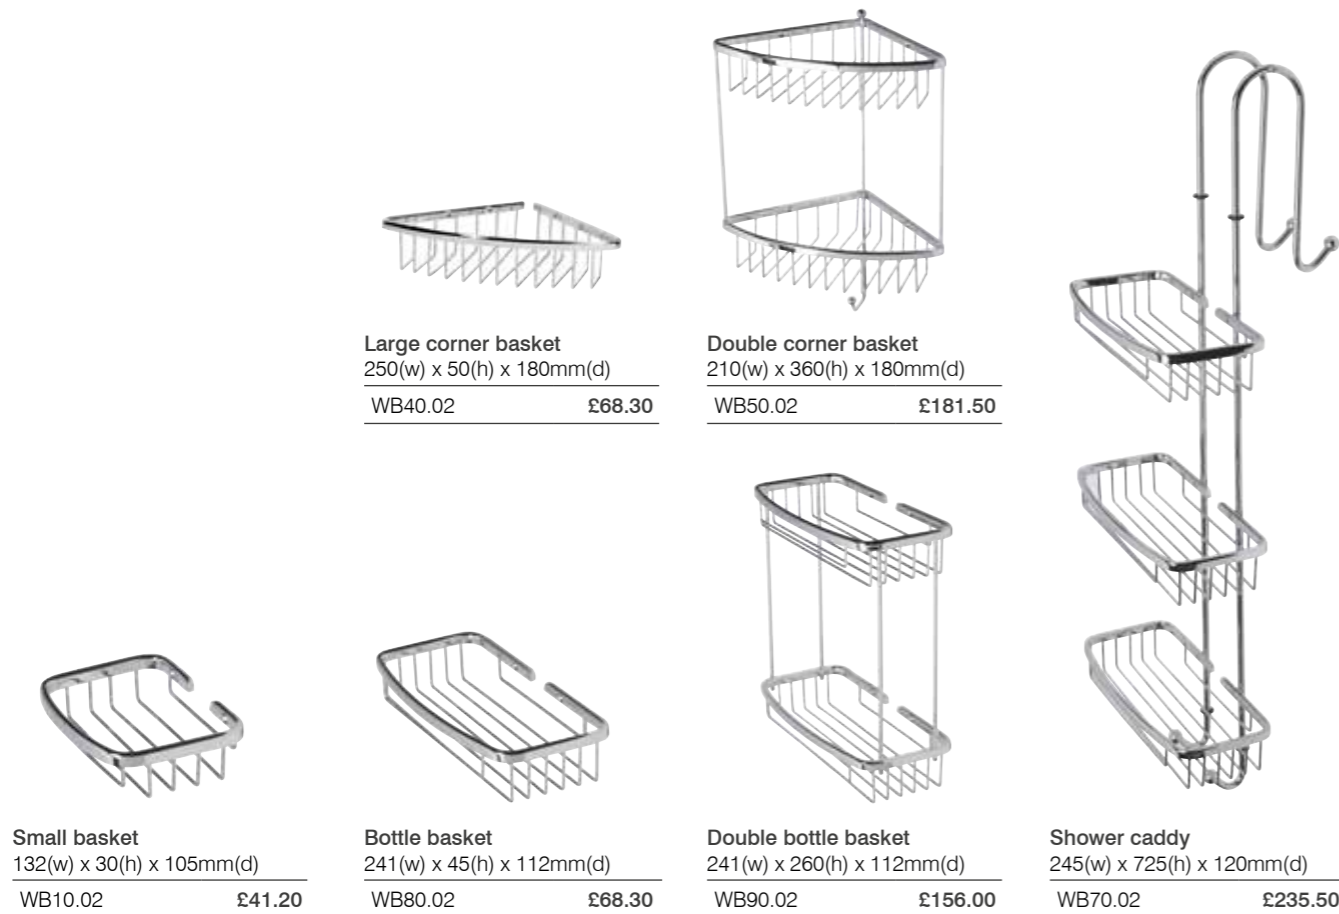

**Shower caddy**  
290(w) x 966(h) x 153mm(d)  
DB70.02      £218.00

Accessory collection  
MADISON

**Large corner basket**  
250(w) x 50(h) x 180mm(d)  
WB40.02      £68.30

**Double corner basket**  
210(w) x 360(h) x 180mm(d)  
WB50.02      £181.50